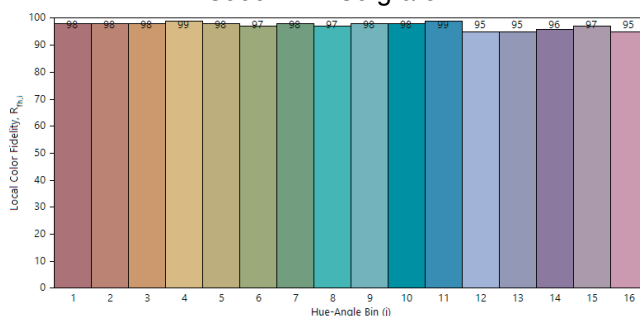

3000K TM-30 grafer