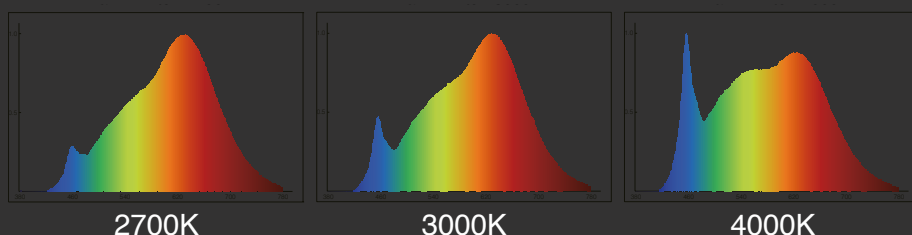

EVO10 NATURE

EVO10 Nature er vores mest miljøvenlige spot. Spottets indpakning er lavet af genanvendeligt papir – helt uden plastik og andre miljøskadelige materialer. Leveres i papkasser á 20 stk.

Pris EVO10 NATURE kan købes inkl. LED-pære.

Inkl. Philips CorePro 4W dæmpbar

Inkl. GU10 5,5W Vitro dæmpbar

EVO5 Gen2

EVO5 Gen2 har en indbygningshøjde på kun 40 mm. Spottet har lav blænding, høj lyskvalitet (RA>95) og 100% flimmerfri dæmpning.

Med skruefjeder til montage, hvilket gør spottet særlig velegnet til gips og roldtekt, rockfon og andre typer akustiklofter.

LOGIN PÅ ALED.DK FOR AT SE PRISER