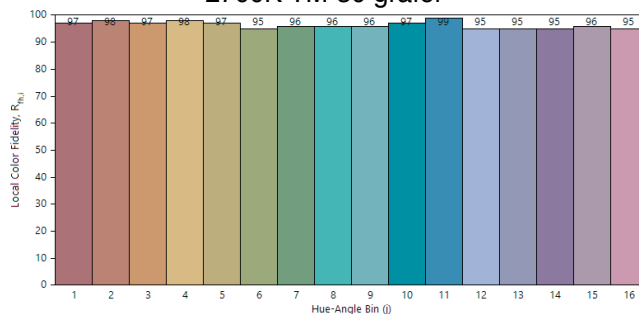

2700K TM-30 grafer