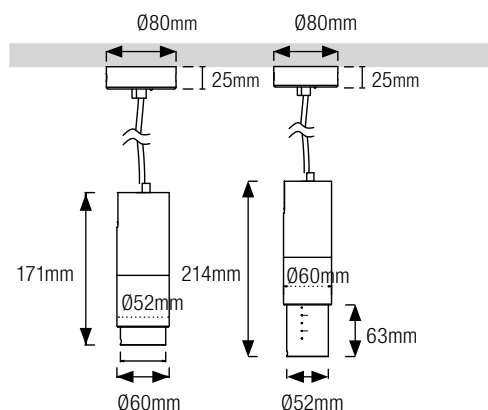

Ikke dæmpbar som standard. 1-10V, push eller Dali driver på forespørgsel.

Jakarta

Wattage	12W
IP Klasse	20
Vægt (kg)	1
Volt	220-240V
Frekvens	50/60Hz
Farve temperatur	2700/3000/4000K
Antal per sikring	max 75% af gældende sikringsstørrelse
Forkoblingstype	LED driver
Powerfaktor/driver-effekt	0.9
Antal driver	1
Armatur Materiale	AW
Lyskilde	CREE LED
Ra	>80
MacAdam - SDCM	3
Lumen	300-400lm
IEC62717-2-1	L80B20
Lifetime (timer)	50000 timer
Tryk terminaler	Push Fit
Drift temperatur	fra -25 til +40°
Farver	Sort

Pendel serie til montering i skinne samt indbygning i eller på loft.

Leveres i 12W version i spredningsgraderne 15, 24 og 36 grader eller med Zoom funktion mellem 10-40 grader. Fås sort eller hvid.

Indbygget flicker free driver.

Ikke dæmpbar som standard. 1-10V, push eller Dali driver på forespørgsel.

Fokus linse justerbar.
Vinkelen kan indstilles på fronten

EAN NUMBER	PRODUKTNAVN
7072907760090	Jakarta CEL9101PA 12W 830 10D~40D Ikke dæmpbar Hvid