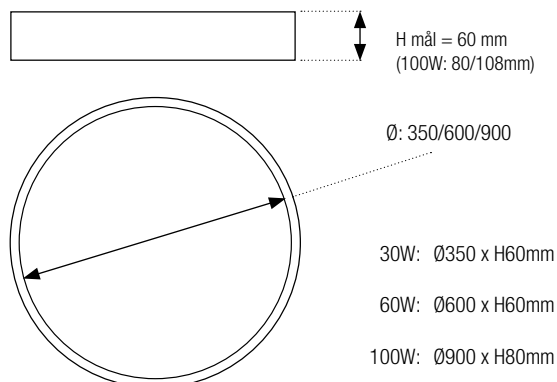

Portland

DEKORATIV

Wattage	30/60/100W
IP Klasse	65
Vægt (kg)	4
Volt	200-240V
Frekvens	50/60Hz
Farve temperatur	3000K/4000K
Antal per sikring	max 75% af gældende sikringsstørrelse
Forkoblingstype	LED driver
Powerfaktor/driver-effekt	0.9
Antal driver	1
Armatur Materiale	AW
Lyskilde	SMD EPISTAR
Ra	>80
MacAdam - SDCM	3
Lumen	2250lm/4800lm/7900lm
IEC62717-2-1	L80B20
Lifetime (timer)	50000 timer
Tryk terminaler	Push Fit
Drift temperatur	fra -25 til +40°
Farver	Hvid

Storrumspendel i Ø350, Ø600 og Ø900.

Kan også monteres på loft eller væg.

Farvetemperaturen på enten 3000K eller 4000K kan indstilles direkte på driveren.

På bagsiden, sidder der en omskifter, hvor der kan vælges imellem 3000K eller 4000K.