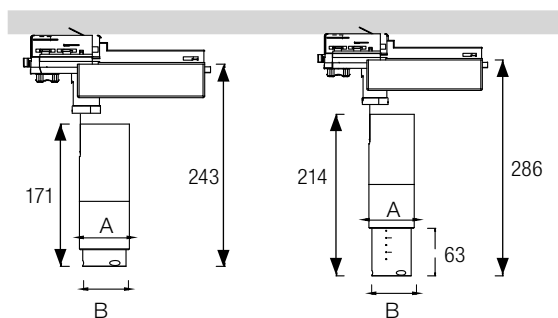

# Warsaw Zoombar

CON  
西頓照明  
NORDIC

Wattage	15W
IP Klasse	20
Vægt (kg)	0.5
Volt	220-240V
Frekvens	50/60Hz
Farve temperatur	4000K
Antal per sikring	max 75% af gældende sikringsstørrelse
Forkoblingstype	LED driverr
Powerfaktor/drivereffekt	0.9
Antal driver	1
Armatur Materiale	AW
Lyskilde	CREE LED
Ra	>80
MacAdam	3
Lumen	401-488lm(15W)
IEC62717-2-1	L80B20
Lifetime (timer)	50000 timer
Tryk terminaler	Push Fit
Drift temperatur	fra -25 til +40°
Farver	Sort

SPOTLIGHTS

Warsaw spot er en armaturserie med zoom funktion mellem 10-50 grader til montering i 3F skinne. Leveres i 15W i sort. Indbygget flicker free driver.

A = Ø 60mm  
B = Ø 52mm

Zoomfunktion  
Spredningsvinkel 10° -50°

EAN NUMMER	PRODUKTNAMN
7072907757533	Warsaw - CEL9101DA-SBK-15W-840-10D-40D-ND-3F Sort