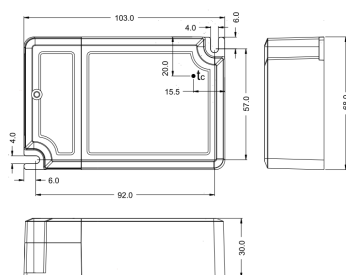

Cefalu/Nicosia LED panel

INTERIØR

Rammer har mange monteringsmuligheder. De kan monteres i T- skinne system, påbygget, nedhængt (wiresæt) samt indbygget i gips og troldekt lofter.

Fås med 1-10V, DALI eller push-dim. Driver bestilles separat.

LED Panel:

EAN NUMMER	PRODUKTNAVN
7072907787929	Nicosia & Cefalu - CPKT-R6060 (Indbygget ramme 60x60)
7072907787882	Nicosia & Cefalu - CPKT-SM6060 (Påbygget ramme 60x60)
7072907787936	Nicosia & Cefalu - CPKT-R3012 Indbygget ramme 30x120)
7072907787899	Nicosia & Cefalu - CPKT-SM3012 (Påbygget ramme 30x120)
7072907787998	Boke - BK-PLL040-1000 (Ikke dæmpbar Driver)
7072907787981	Boke - BK-PUL042A-1100AD (PUSH/DALI/1-10V Dæmpbar Driver)