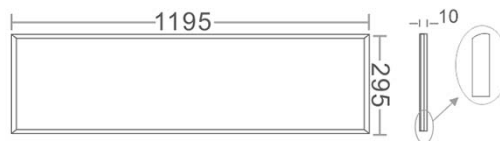

Cefalu/Nicosia LED panel

INTERIØR

Rammer har mange monteringsmuligheder. De kan monteres i T- skinne system, påbygget, nedhængt (wiresæt) samt indbygget i gips og troldekt lofter.

Fås med 1-10V, DALI eller push-dim. Driver bestilles separat.

LED Panel:

EAN NUMMER	PRODUKTNAVN
7072907787929	Nicosia & Cefalu - CPKT-R6060 (Indbygget ramme 60x60)
7072907787882	Nicosia & Cefalu - CPKT-SM6060 (Påbygget ramme 60x60)
7072907787936	Nicosia & Cefalu - CPKT-R3012 Indbygget ramme 30x120)
7072907787899	Nicosia & Cefalu - CPKT-SM3012 (Påbygget ramme 30x120)
7072907787998	Boke - BK-PLL040-1000 (Ikke dæmpbar Driver)
7072907787981	Boke - BK-PUL042A-1100AD (PUSH/DALI/1-10V Dæmpbar Driver)