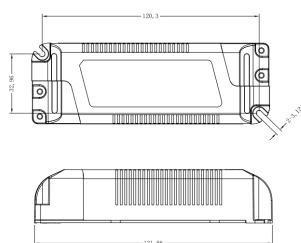

Cefalu/Nicosia LED panel

INTERIØR

Rammer har mange monteringsmuligheder. De kan monteres i T- skinne system, påbygget, nedhængt (wiresæt) samt indbygget i gips og troldekt lofter.

Fås med 1-10V, DALI eller push-dim. Driver bestilles separat.

LED Panel:

EAN NUMMER	PRODUKTNAVN
7072907787929	Nicosia & Cefalu - CPKT-R6060 (Indbygget ramme 60x60)
7072907787882	Nicosia & Cefalu - CPKT-SM6060 (Påbygget ramme 60x60)
7072907787936	Nicosia & Cefalu - CPKT-R3012 Indbygget ramme 30x120)
7072907787899	Nicosia & Cefalu - CPKT-SM3012 (Påbygget ramme 30x120)
7072907787998	Boke - BK-PLL040-1000 (Ikke dæmpbar Driver)
7072907787981	Boke - BK-PUL042A-1100AD (PUSH/DALI/1-10V Dæmpbar Driver)