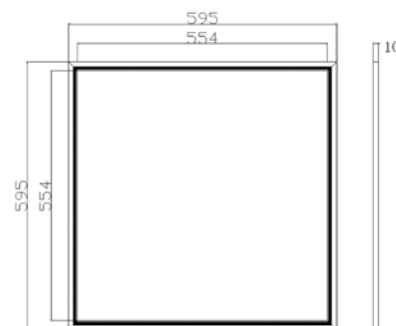

Cefalu/Nicosia LED panel

INTERIØR

Rammer har mange monteringsmuligheder. De kan monteres i T- skinne system, påbygget, nedhængt (wiresæt) samt indbygget i gips og troldekt lofter.

Fås med 1-10V, DALI eller push-dim. Driver bestilles separat.

LED Panel:

EAN NUMMER	PRODUKTNAVN
7072907787929	Nicosia & Cefalu - CPKT-R6060 (Indbygget ramme 60x60)
7072907787882	Nicosia & Cefalu - CPKT-SM6060 (Påbygget ramme 60x60)
7072907787936	Nicosia & Cefalu - CPKT-R3012 Indbygget ramme 30x120)
7072907787899	Nicosia & Cefalu - CPKT-SM3012 (Påbygget ramme 30x120)
7072907787998	Boke - BK-PLL040-1000 (Ikke dæmpbar Driver)
7072907787981	Boke - BK-PUL042A-1100AD (PUSH/DALI/1-10V Dæmpbar Driver)