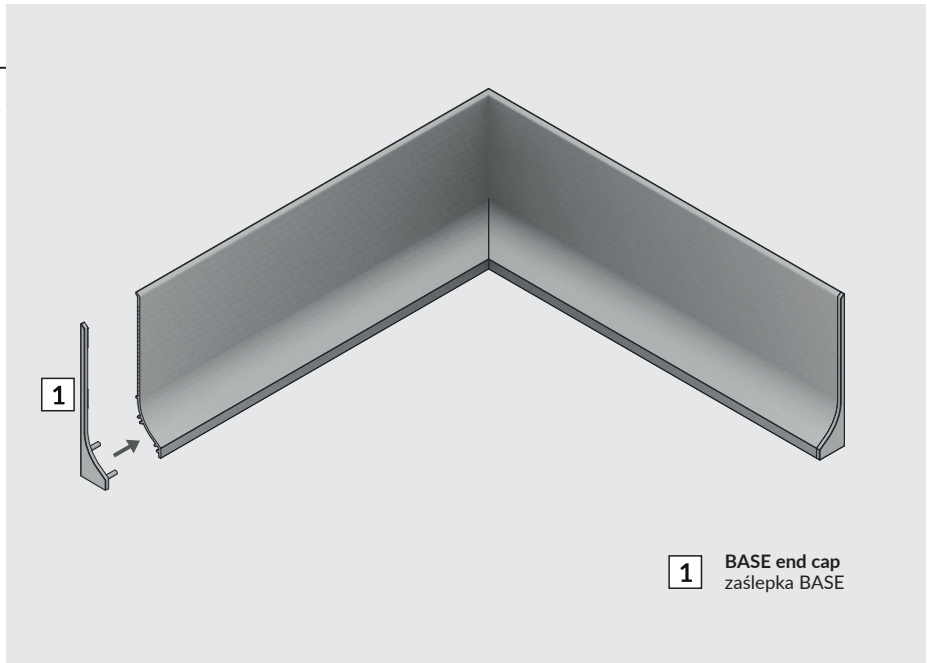

BASE

OTHER APPLICATION PROFILE / PROFIL DODATKOWY
ARCHITECTURAL PROFILE / PROFIL ARCHITEKTONICZNY

1 BASE end cap
zaślepka BASE

silane-modified polymer assembly adhesive
montażowy klej polimerowy z silanami

hacksaw
piłka

* - silane-modified polymer assembly adhesive

* - montażowy klej polimerowy z silanami