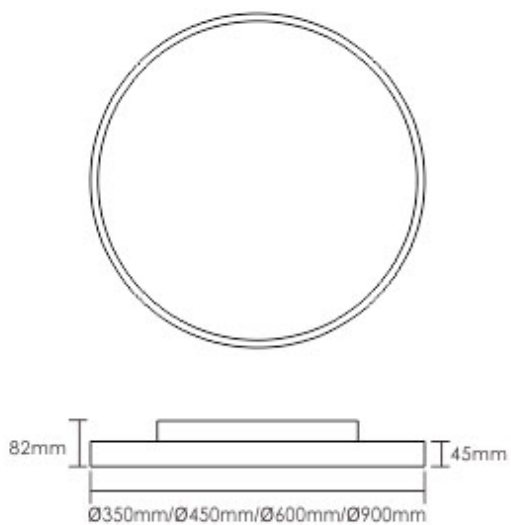

TEGNINGER

LYSSPREDNING